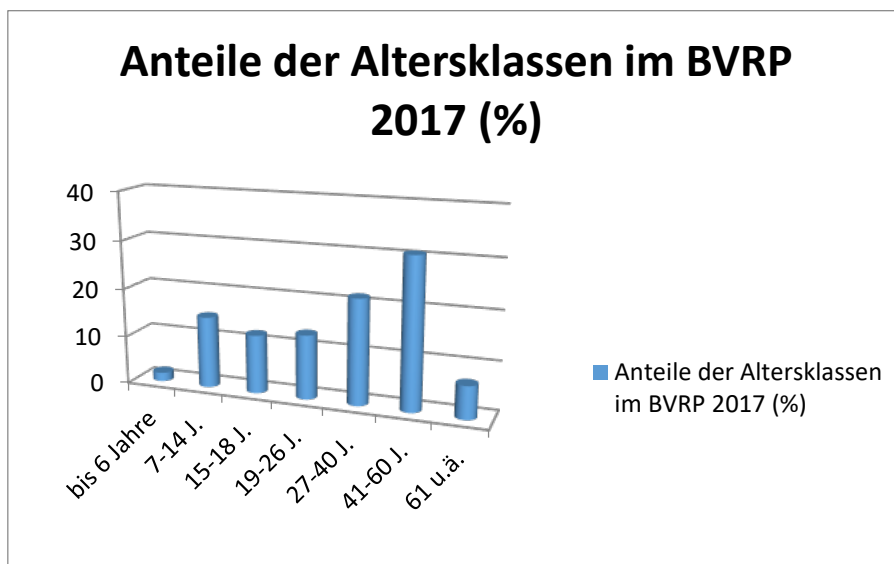

## Die Entwicklung der Mitglieder- und Vereinszahlen im Badminton Verband Rheinhessen-Pfalz:

6323 Mitglieder in 113 Vereinen – das ist das Ergebnis der letzten Bestandserhebung des Landessportbundes Rheinland-Pfalz vom 10.08.2017. Das ist im Vergleich zum Vorjahr ein leichte Steigerung um 5 Vereinsmitglieder. Die Gesamtzahl der Badmintonvereine im Gebiet Rheinhessen-Pfalz ging um 2 Vereine zurück.

Quelle [www.lsb-rlp.de](http://www.lsb-rlp.de) , erstellt A.Bürckbüchler 01/17

Der Blick auf die Verteilung in den Altersklassen zeigt in diesem Jahr einen enormen Anstieg in der Altersklasse bis 6 Jahren um 40 Prozent (+ 15 Mitgliedschaften), die höchste Zahl seit 2010. Auch in der Altersgruppe der Schüler zwischen 7 und 14 Jahren konnte der stetige Abwärtstrend seit 2012 mit einem leichten Zuwachs von 40 Mitgliedern zum Vorjahr gestoppt werden. Einen leider rückläufigen Trend erkennt man in der Altersgruppe der 15-18jährigen sowie der 19-26jährigen mit einem Minus von 90 bzw. 55 Mitgliedern seit 2016. Erfreulich ist die Entwicklung in der Altersgruppe der 27-40jährigen mit einer Steigerung von 58 neuen Mitgliedern im Vergleich zum Vorjahr und dem besten Wert seit 2011! Bei den 41-60jährigen geht der Trend weiter nach oben und die 61u.ä.jährigen sind die Rekordhalter, mit der höchsten Anzahl in der Verbandsgeschichte in ihrer Altersgruppe! Der Anteil der Frauen stieg bei der Gesamtzahl der Mitglieder auf 43 % (Vorjahr 40,7%).