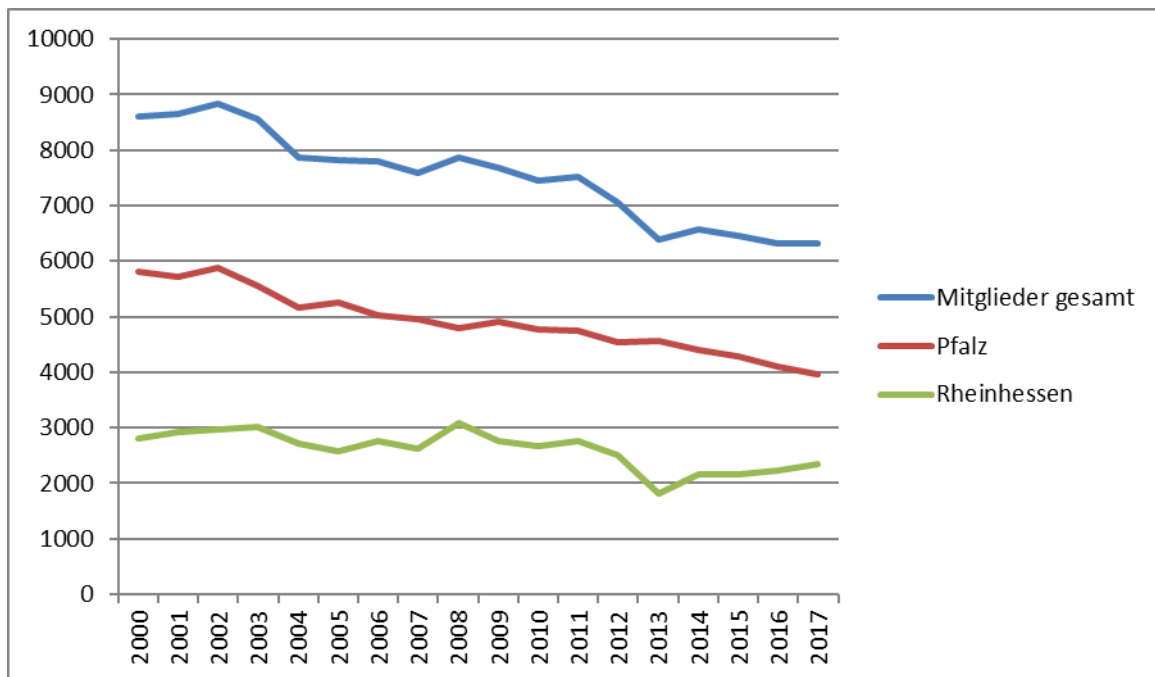

Interessant ist der Vergleich mit den Anteilen im rheinland-pfälzischen Gesamtsport. Die Auswertung überlasse ich dem Leser!

In %	bis 6	7-14	15-18	19-26	27-40	41-60	61 u.ä.
BVRP	1,79	14,77	12,05	13,22	21,60	30,77	6,75
Rheinland-Pfalz alle Sportarten zusammen	5	16	7	10	14	28	19

Entwicklung der Mitgliederzahlen im BVRP 2000 - 2017

Quelle: Statistiken des Landessportbundes Rheinland-Pfalz, erstellt Achim Bürckbühler 1/1918